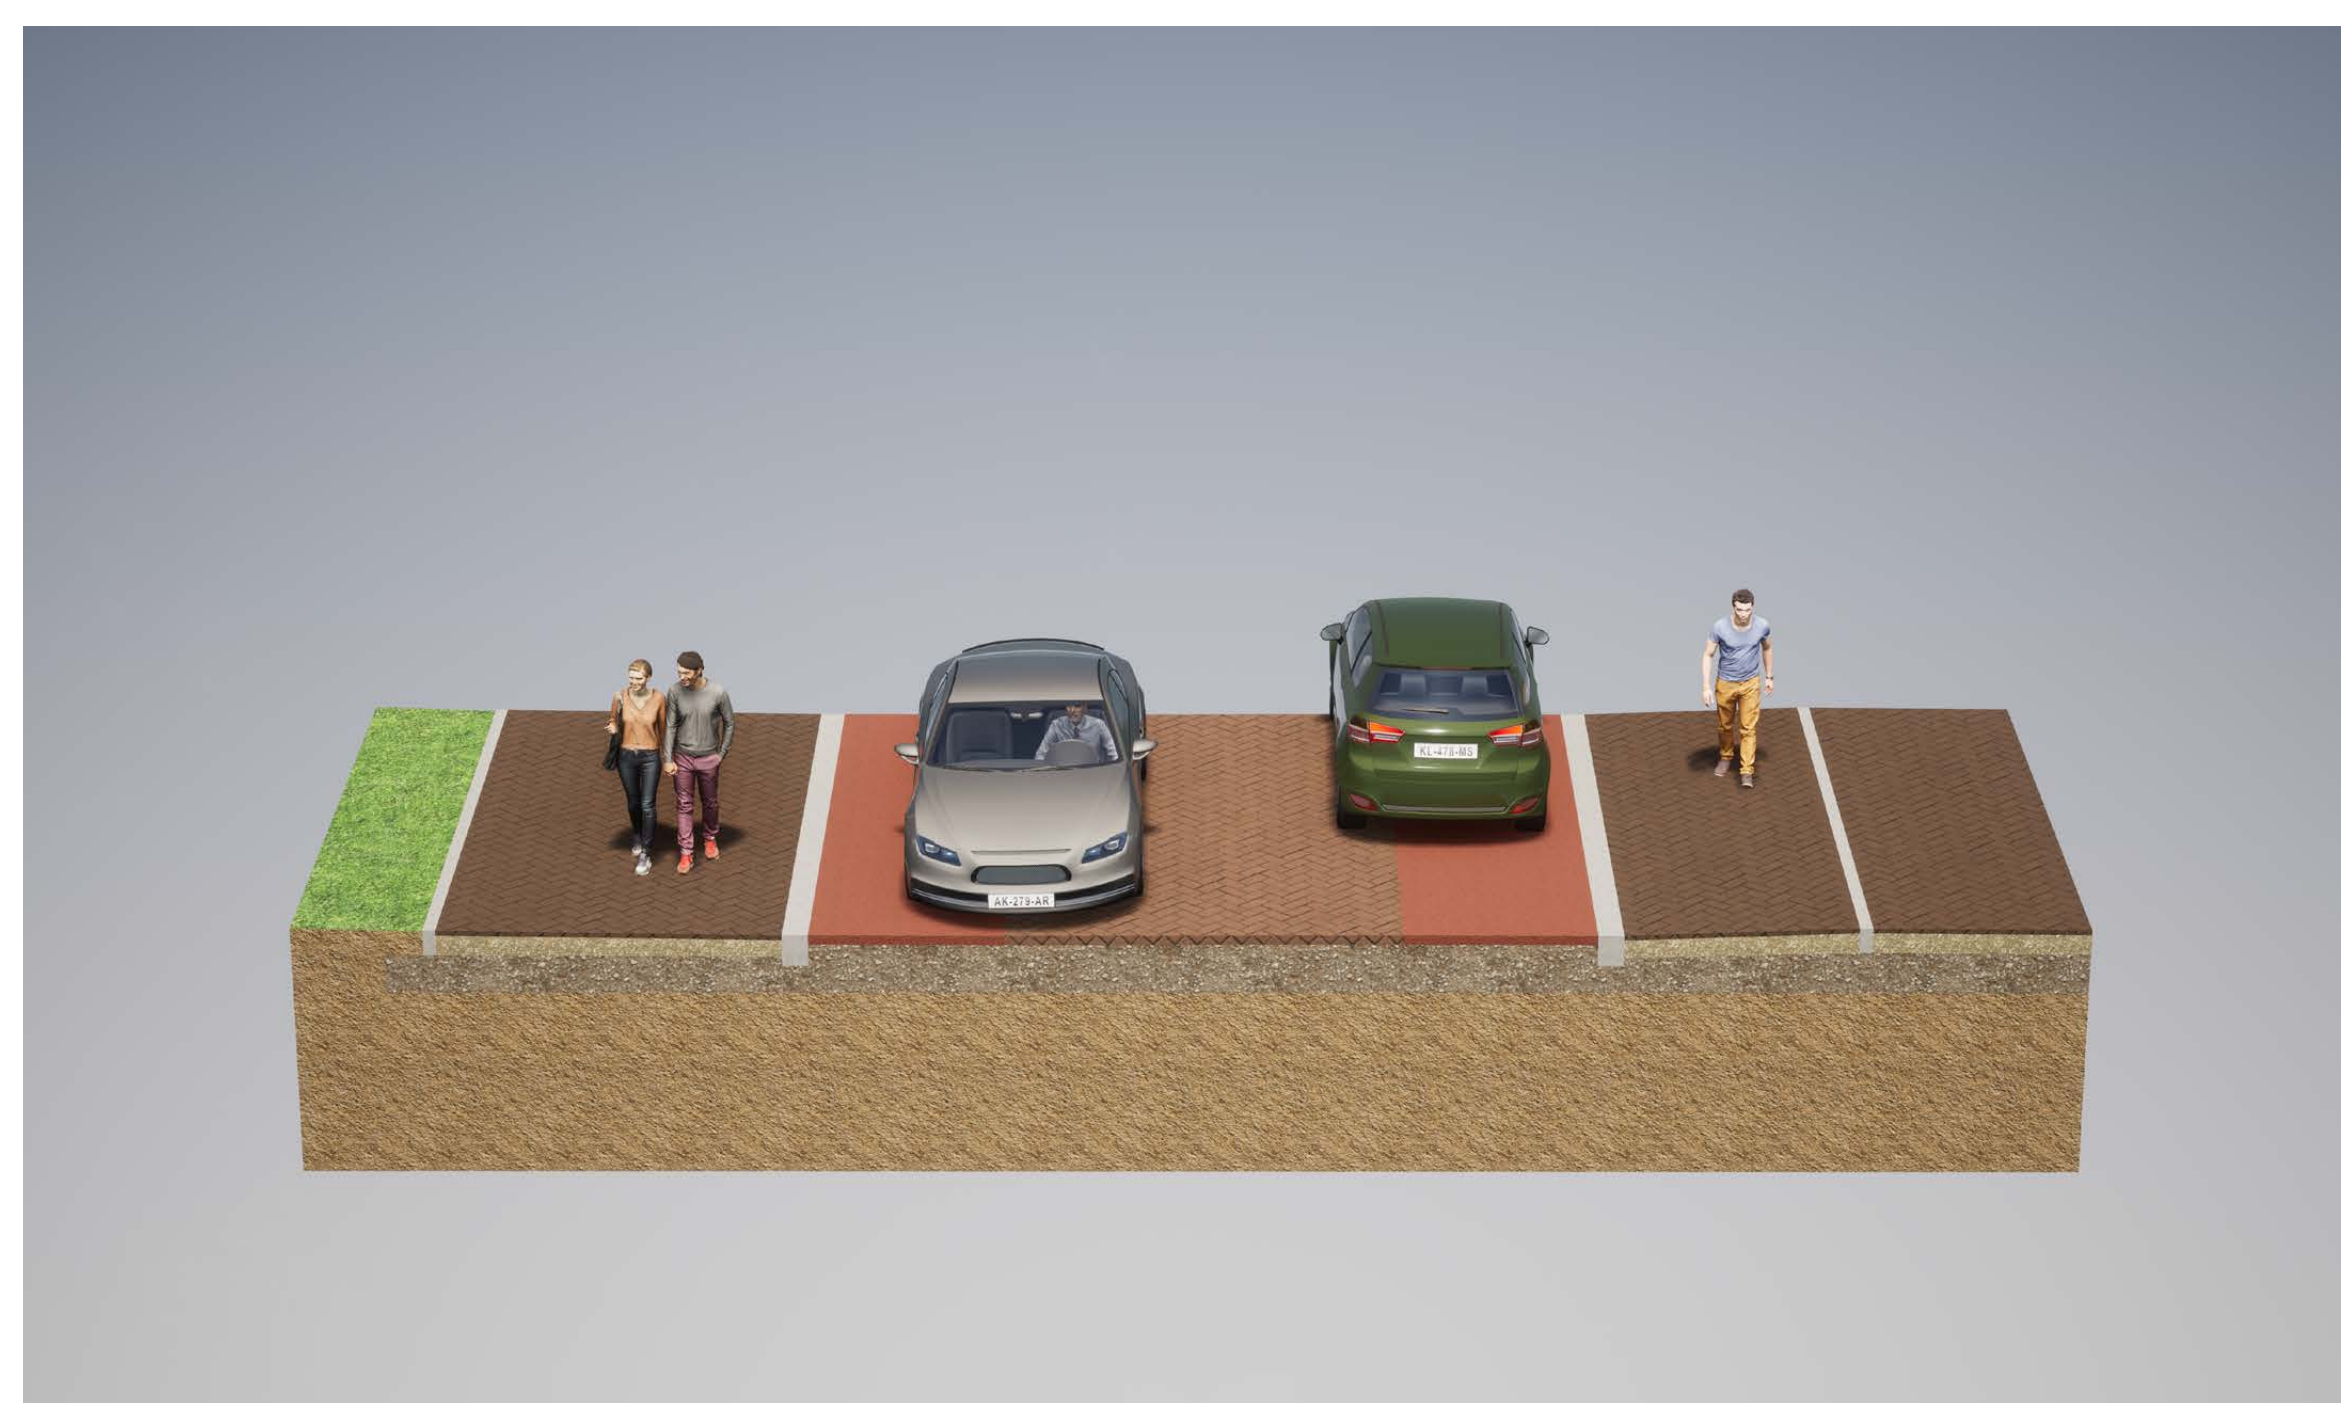

REFERENTIE

Voetpad
Betontegels
30x30 grijs met facet
Halfsteensverband

Trottoirband

Rijstrook
Gebakken klinkers
Keperverband
Keiformaat rood genuanceerd
Bergerac

Fietsstrook
Asfalt grijs

REFERENTIE

Voetpad
Betontegels
30x30 grijs met facet
Halfsteensverband

Trottoirband

Rijstrook
Gebakken klinkers
Halfsteensverband
Keifmaat rood genueanceerd
Bergerac

Fietsstrook
Asfalt rood

REFERENTIE

Voetpad
Betontegels
30x30 grijs met facet
Halfsteensverband

Trottoirband

Rijstrook
Gebakken klinkers
Keperverband
Keiformaat rood genuanceerd
Bergerac