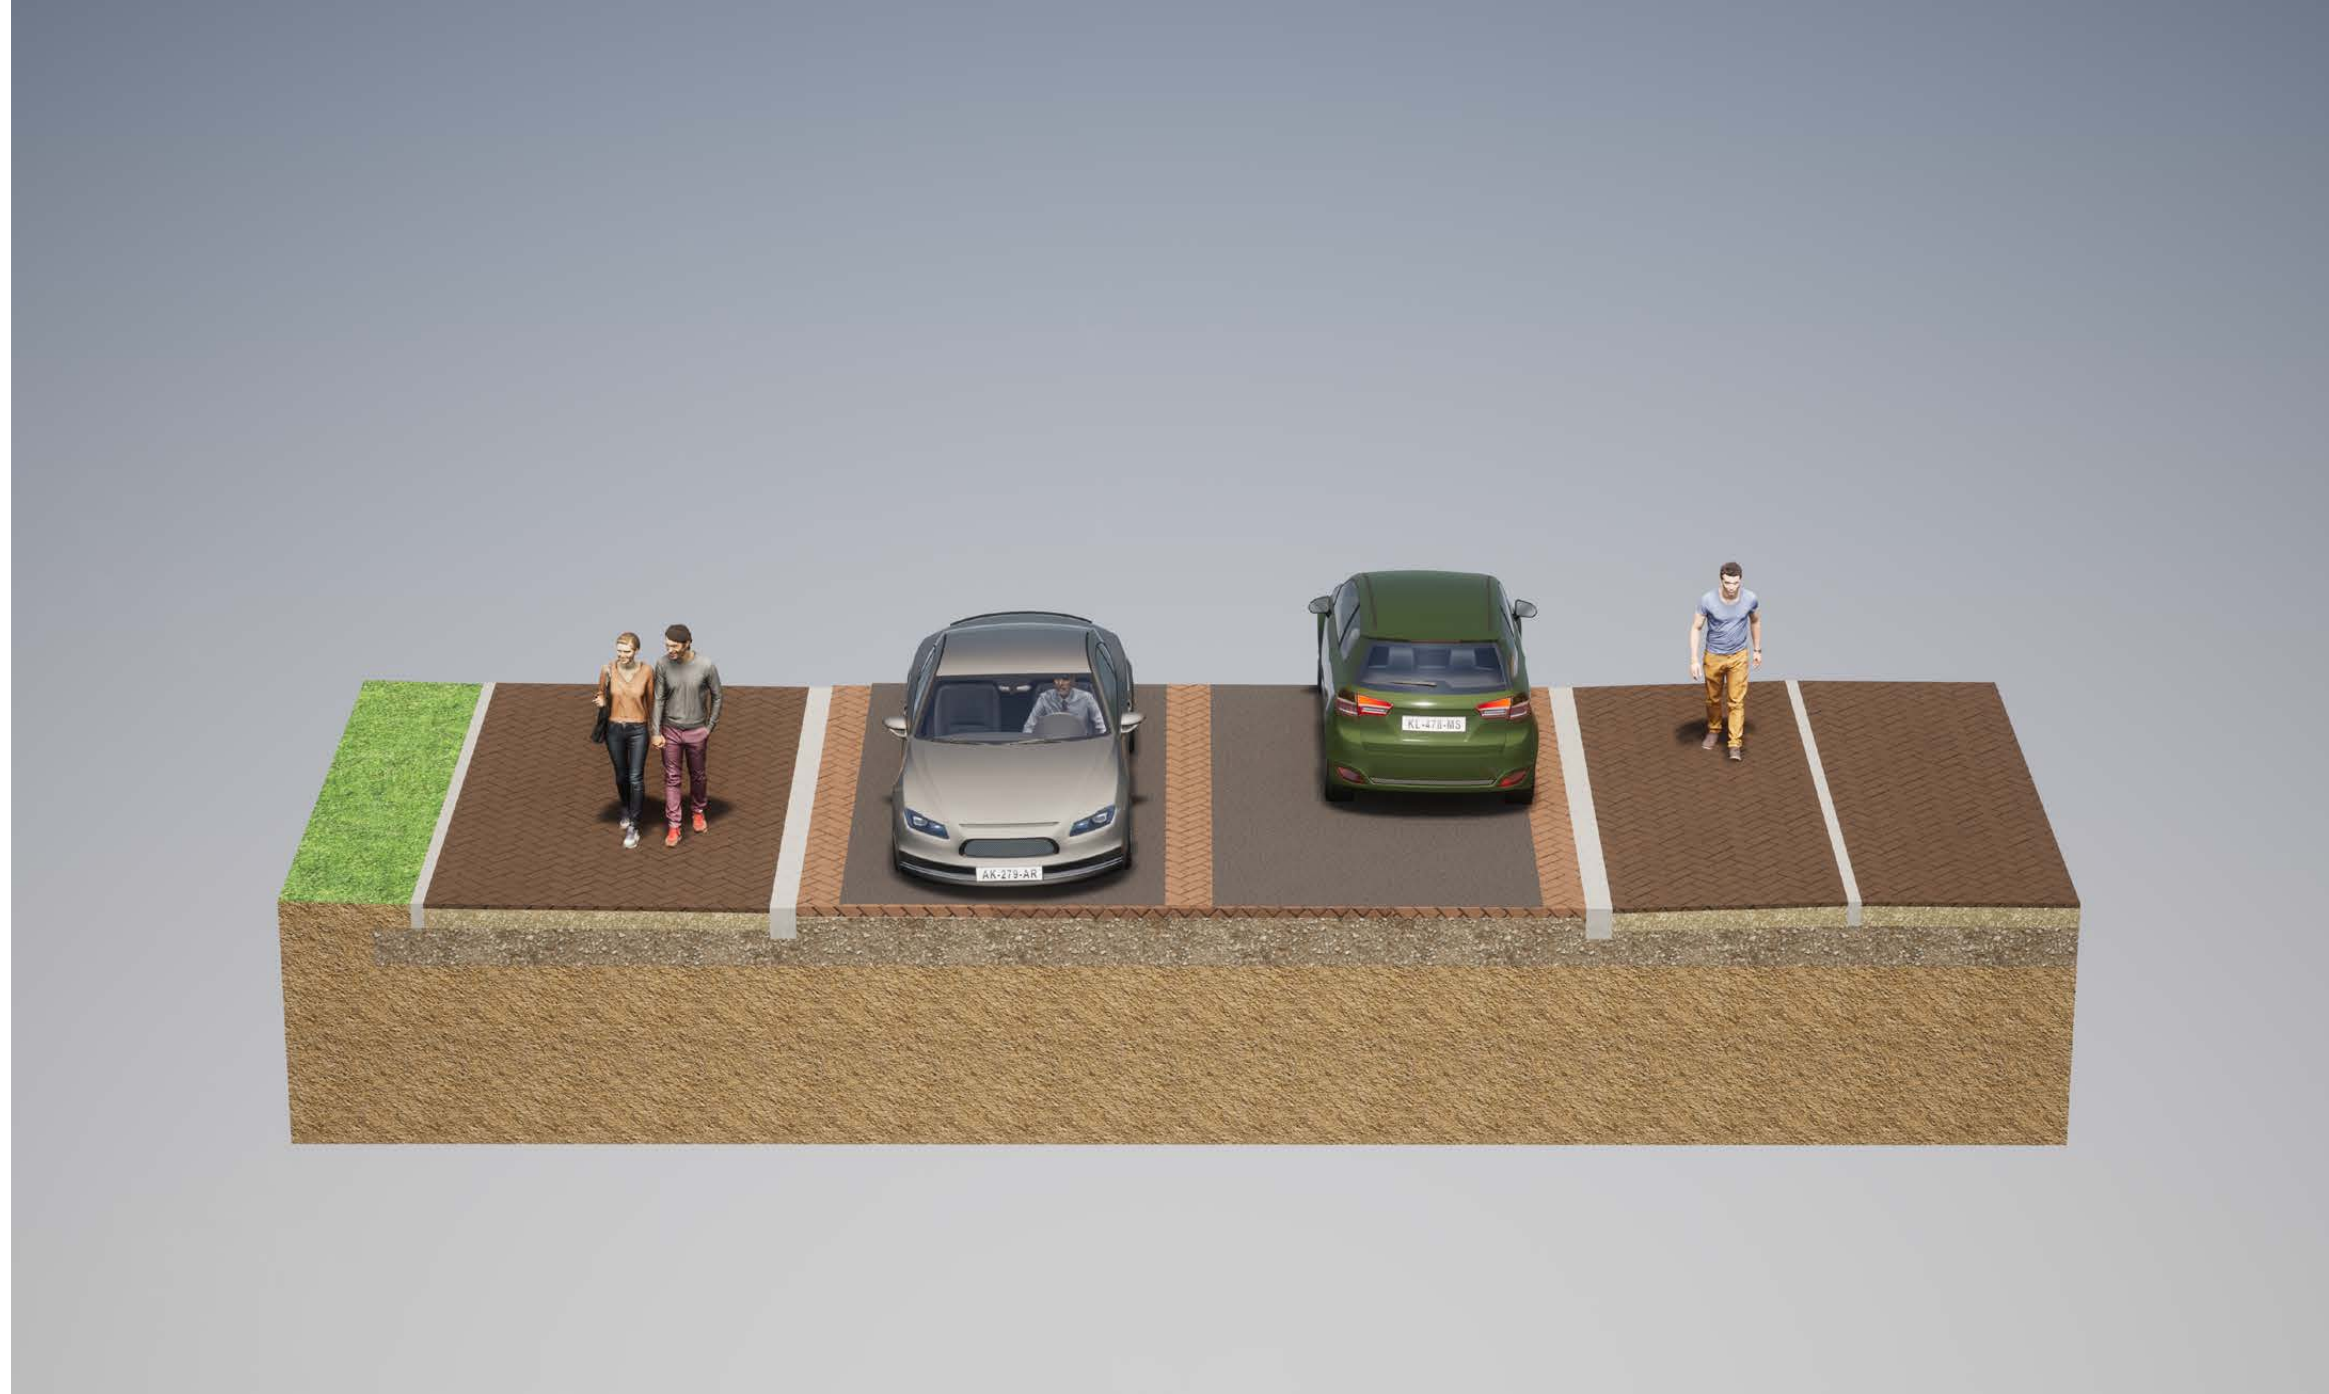

REFERENTIE

Voetpad
Betontegels
30x30 grijs met facet
Halfsteensverband

Trottoirband

Rijstrook
Gebakken klinkers
Keperverband
Keiformaat rood genuanceerd
Bergerac

Fietsstrook
Asfalt grijs

REFERENTIE

Voetpad
Betontegels
30x30 grijs met facet
Halfsteensverband

Trottoirband

Rijstrook
Gebakken klinkers
Halfsteensverband
Keifmaat rood genueanceerd
Bergerac

Fietsstrook
Asfalt rood

REFERENTIE

Voetpad
Betontegels
30x30 grijs met facet
Halfsteensverband

Trottoirband

Rijstrook
Gebakken klinkers
Keperverband
Keiformaat rood genuanceerd
Bergerac