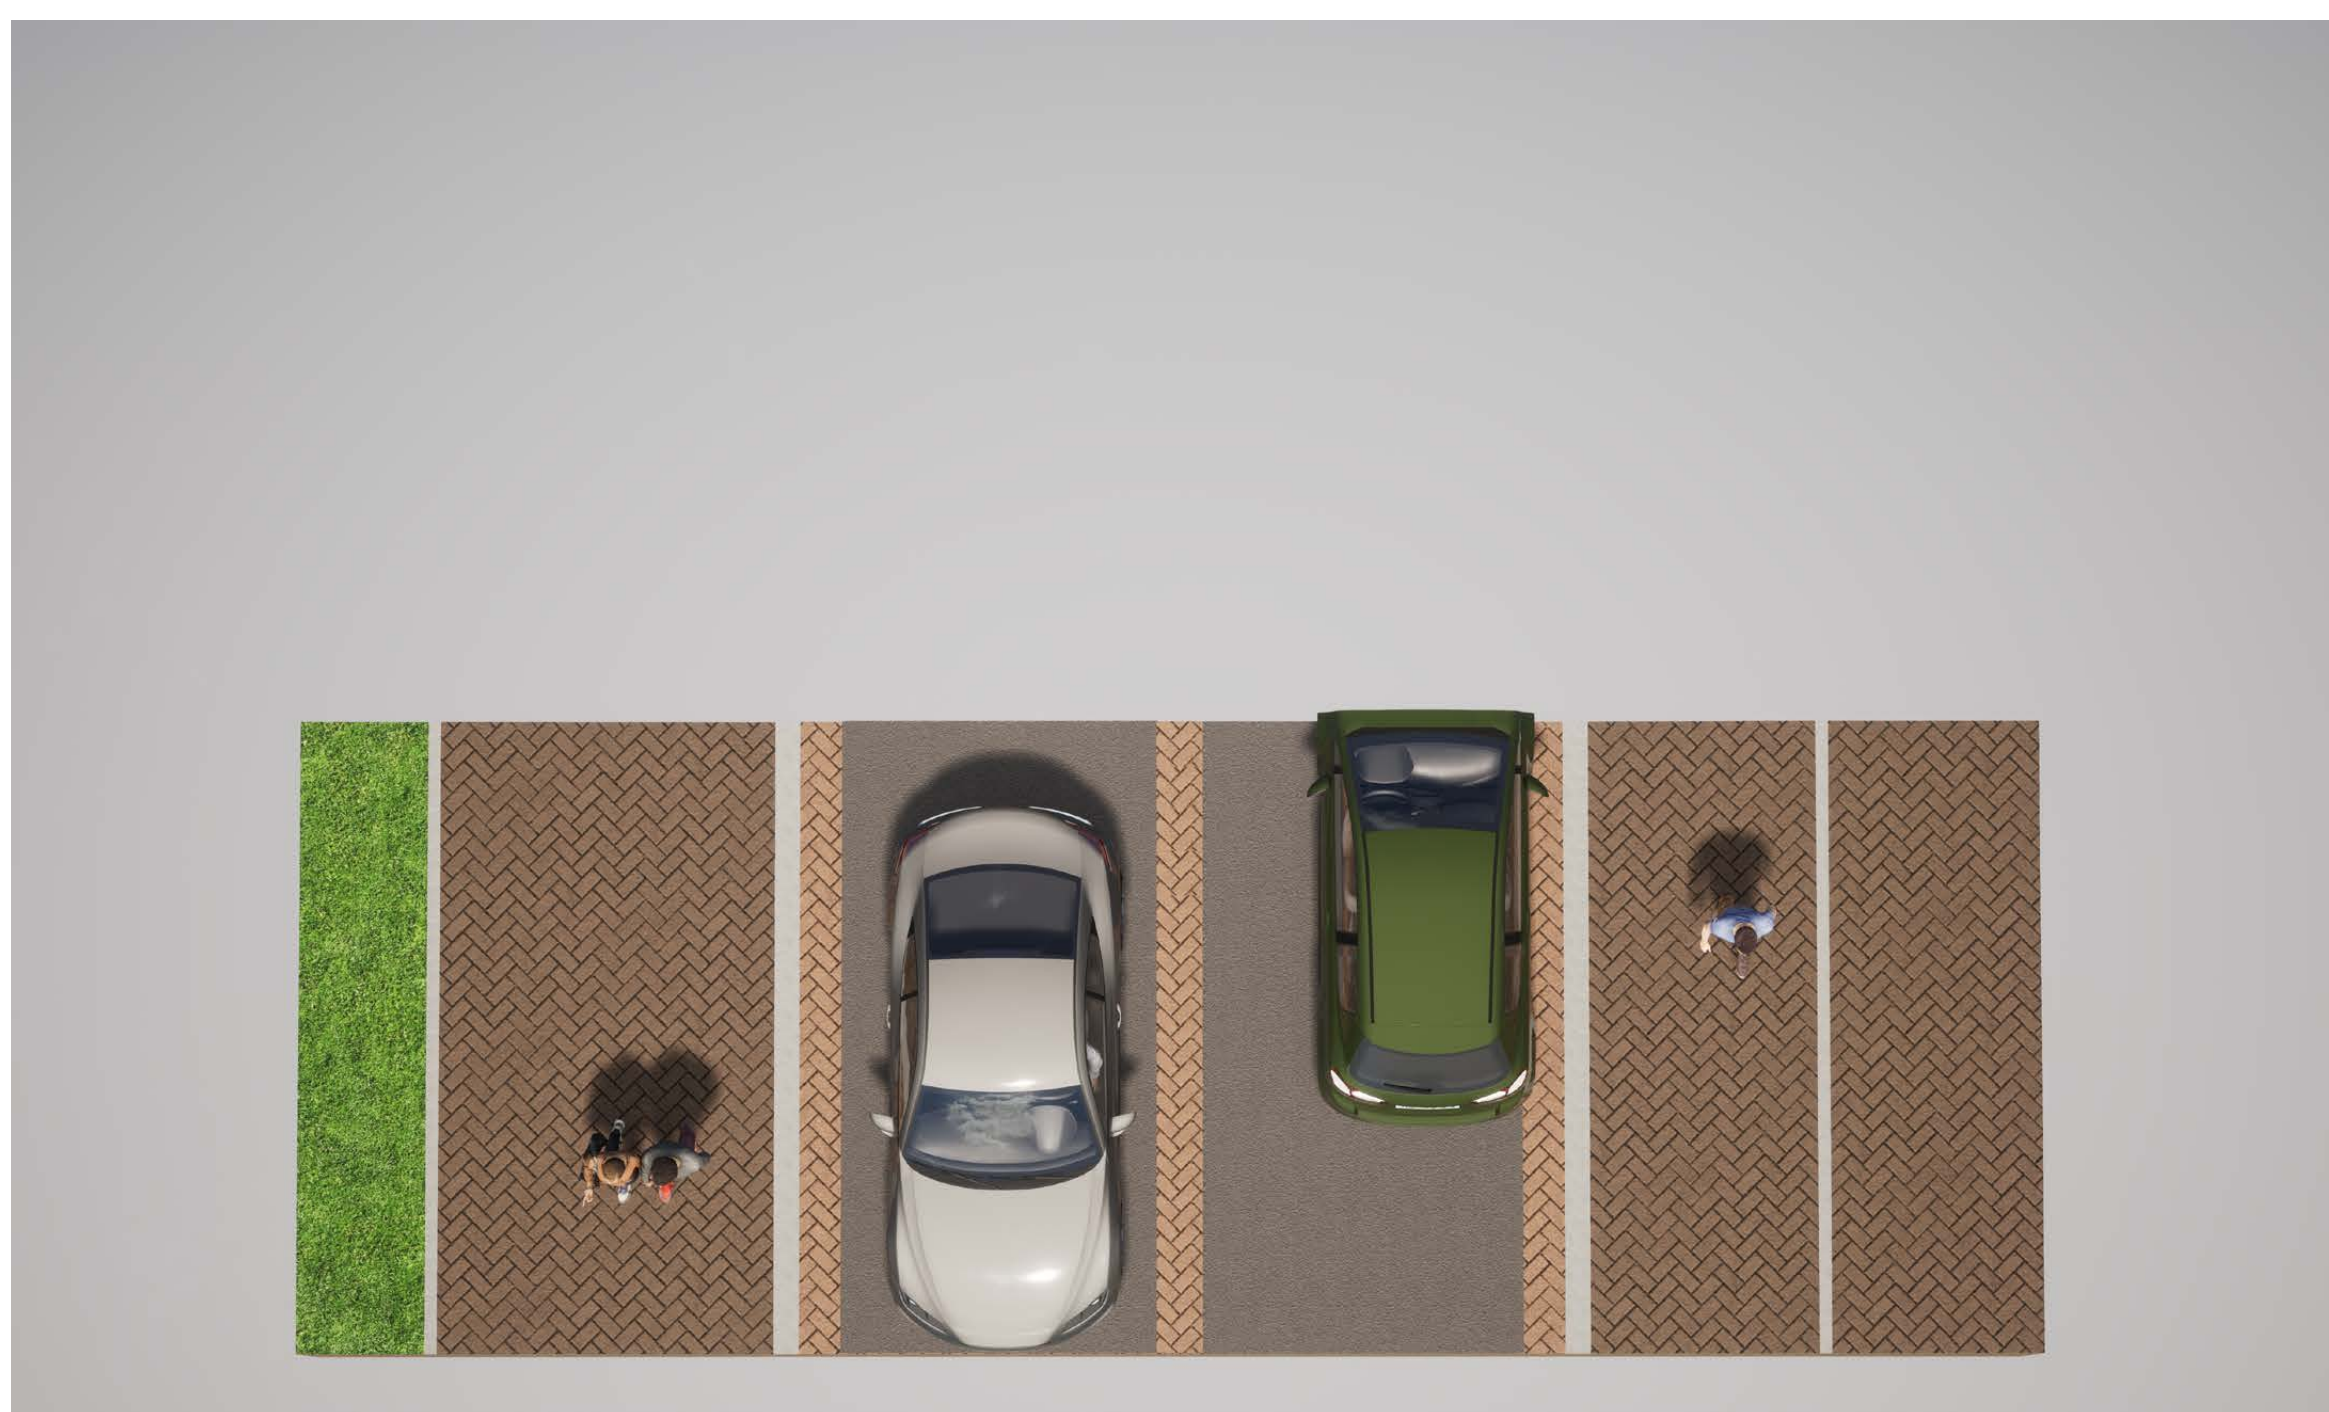

Trottoirband

Rijstrook
Gebakken klinkers
Halfsteensverband
Keifmaat rood genueanceerd
Bergerac

Fietsstrook
Asfalt rood

REFERENTIE

Voetpad
Betontegels
30x30 grijs met facet
Halfsteensverband

Trottoirband

Rijstrook
Gebakken klinkers
Keperverband
Keiformaat rood genuanceerd
Bergerac