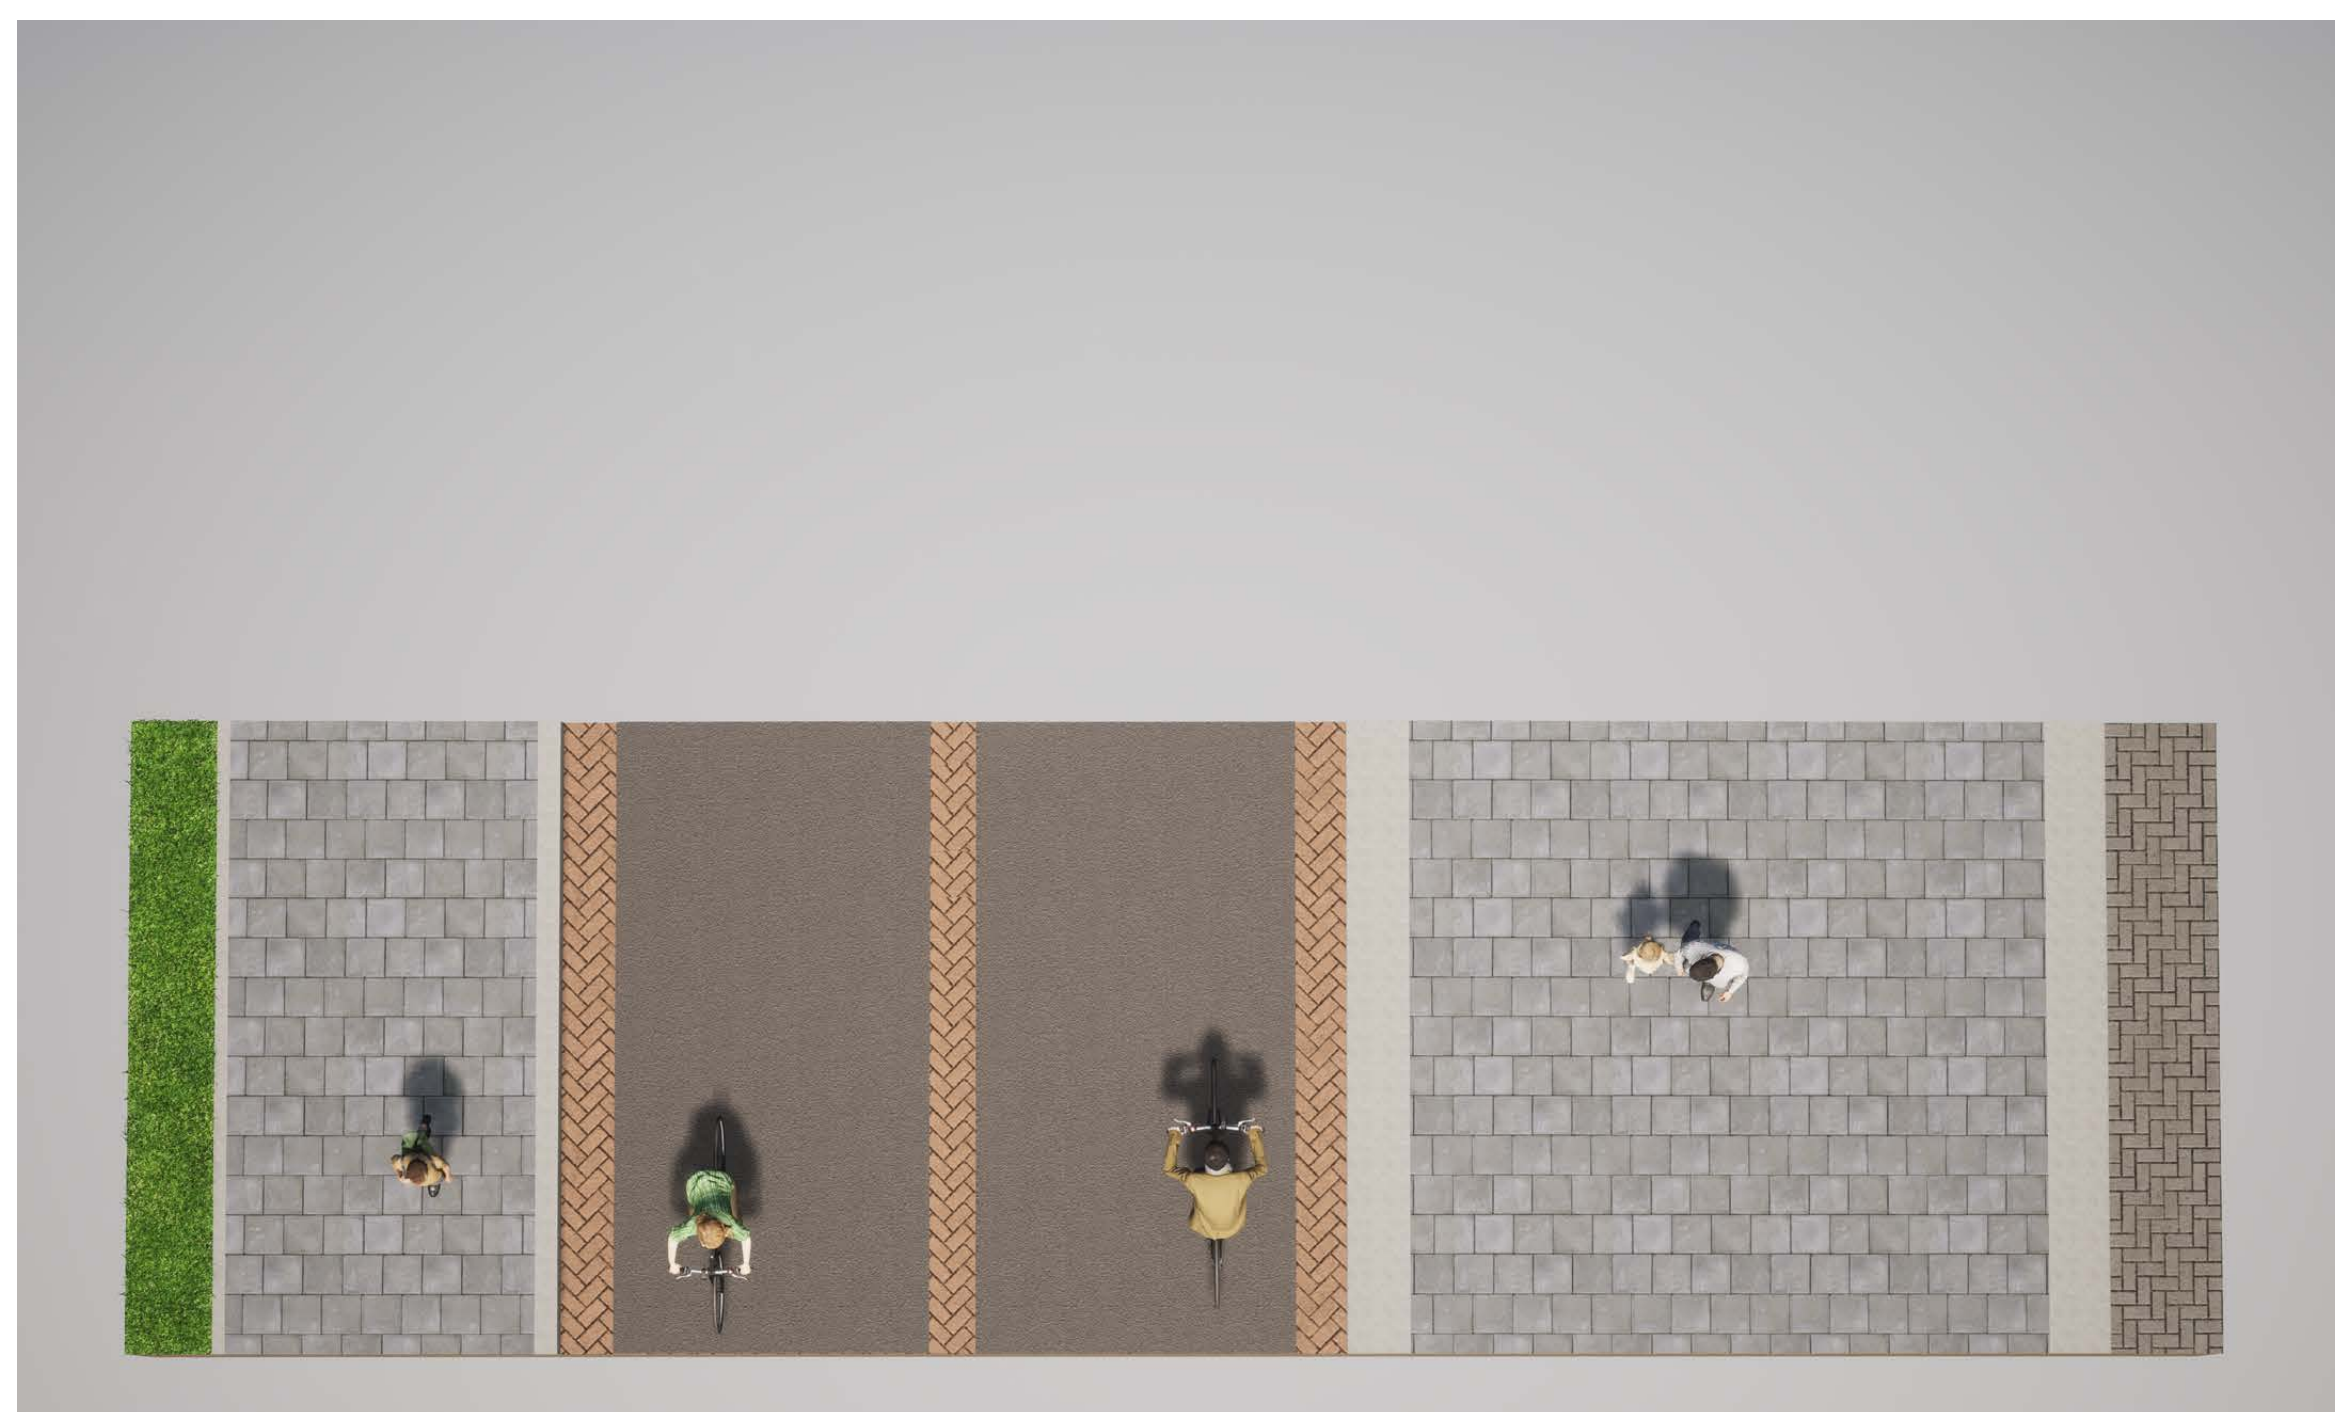

Trottoirband

Rijstrook
Gebakken klinkers
Halfsteensverband
Keifmaat rood genuanceerd
Bergerac

Fietsstrook
Asfalt rood

REFERENTIE

Voetpad
Betontegels
30x30 grijs met facet
Halfsteensverband

Trottoirband

Rijstrook
Gebakken klinkers
Keperverband
Keiformaat rood genuanceerd
Bergerac