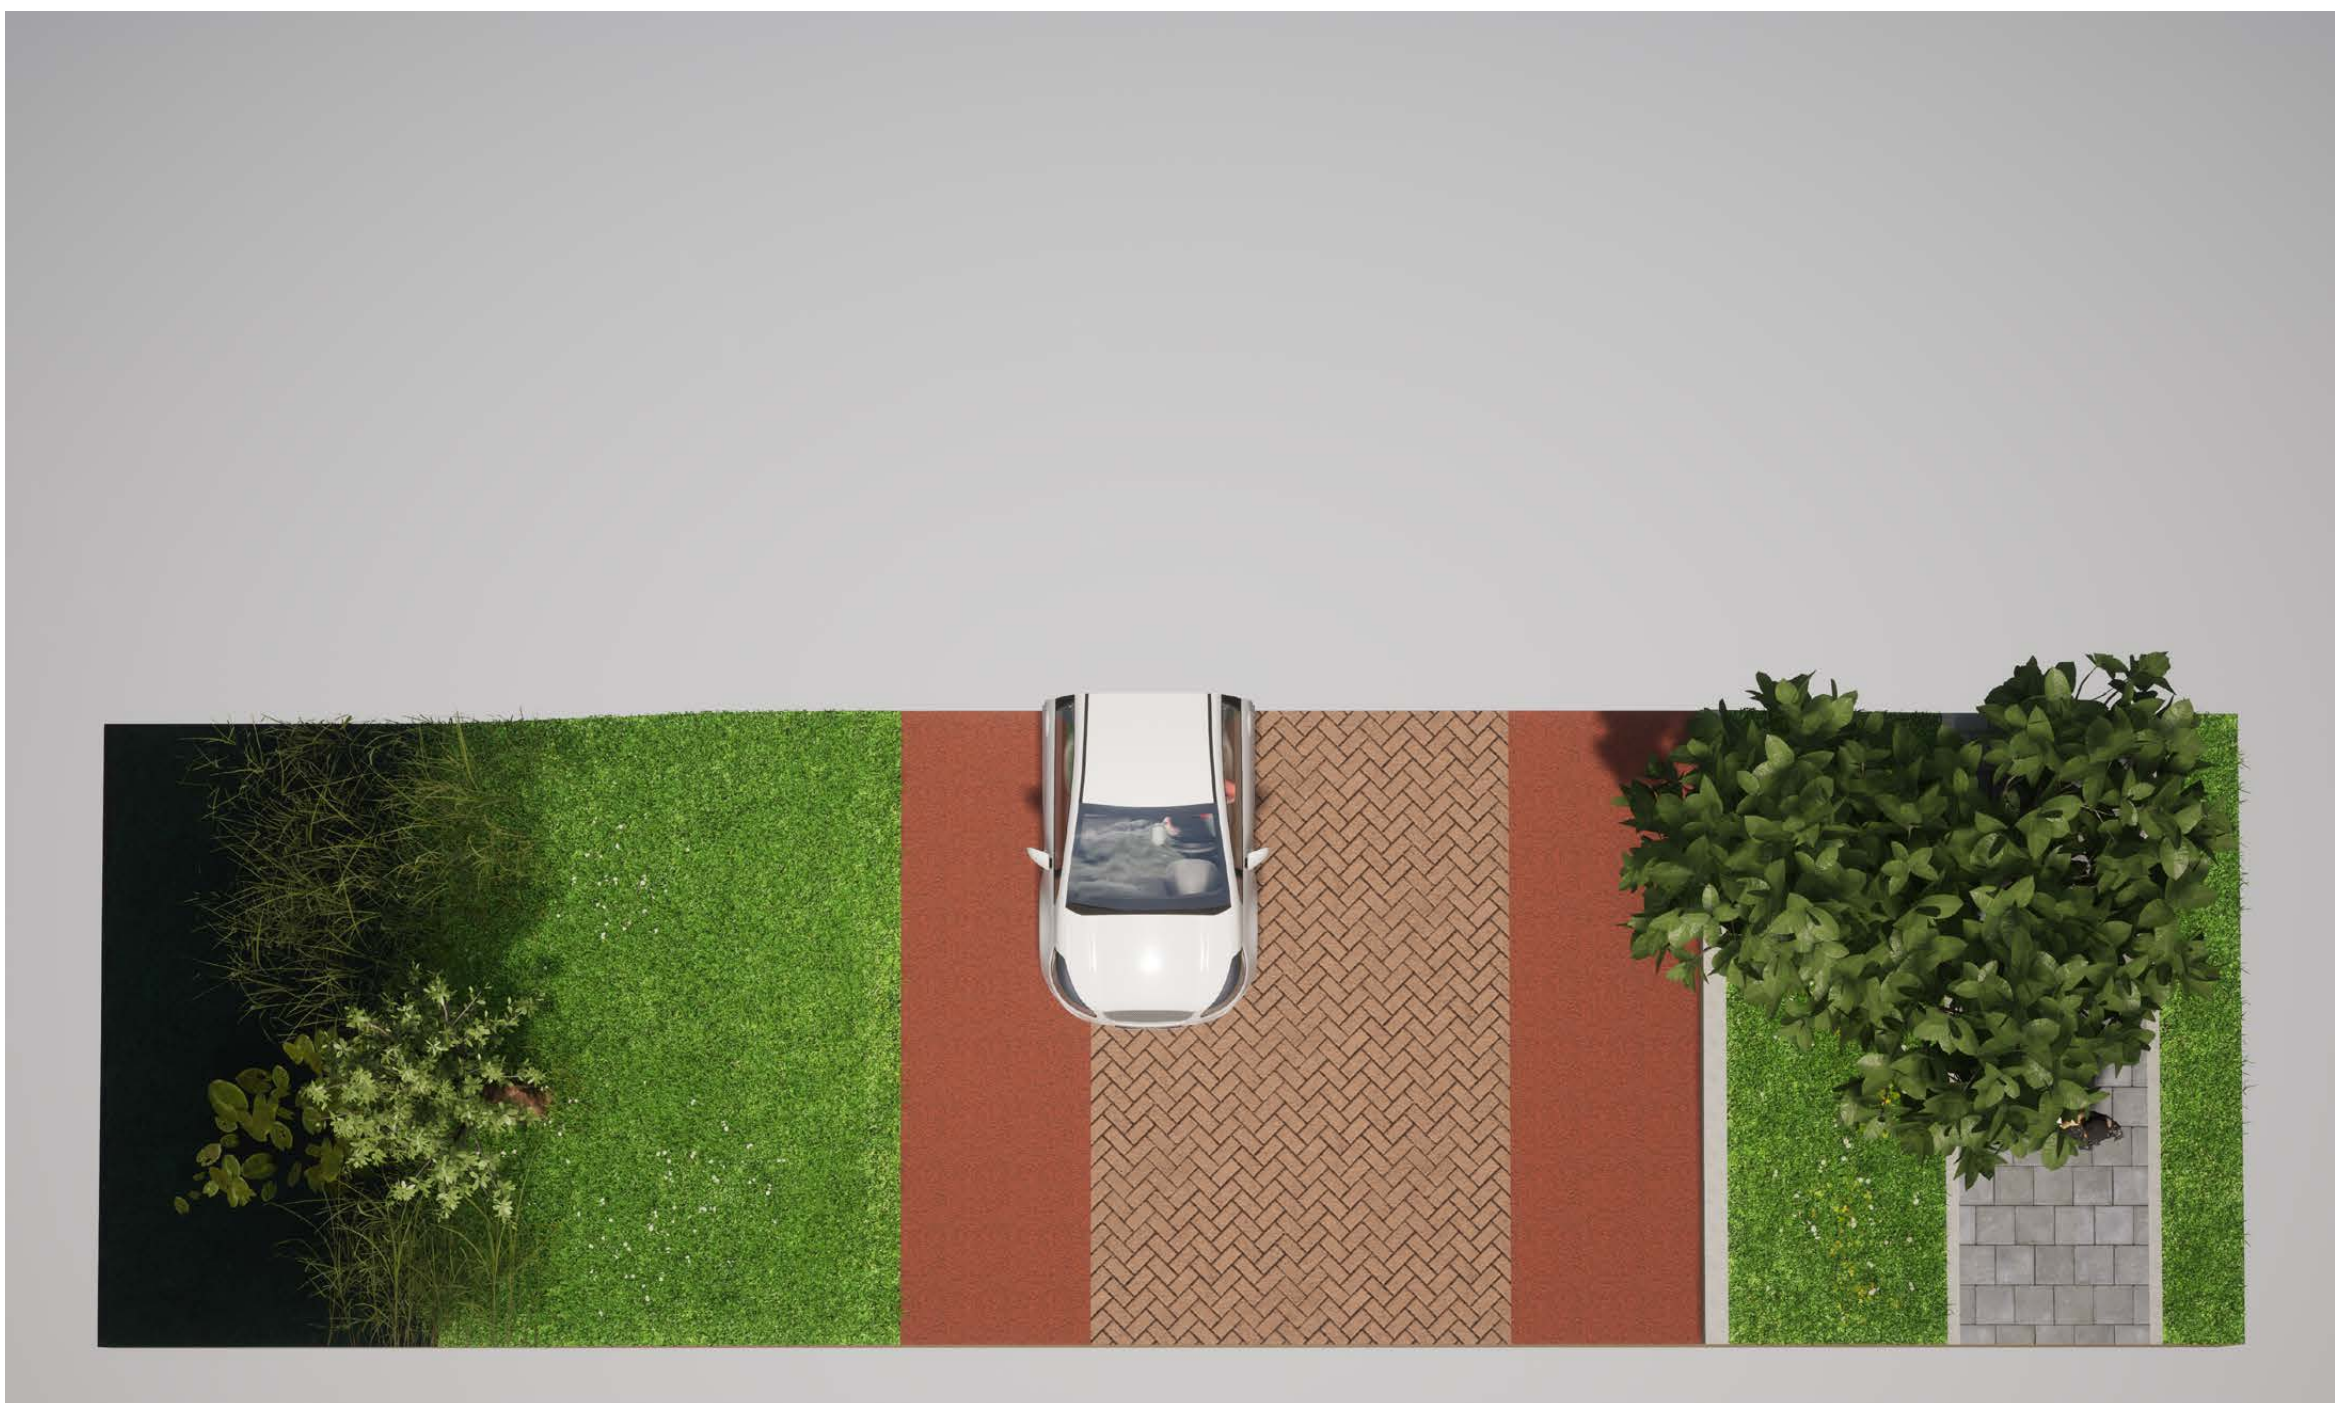

Profiel A

Profiel B

Profiel B'

Profiel C

Profiel D

Zone E

Voetpad
Betontegels
30x30 grijs met facet
Halfsteensverband

Trottoirband

Rijstrook
Gebakken klinkers
Halfsteensverband
Keifmaat rood genueanceerd
Bergerac

Fietsstrook
Asfalt rood

REFERENTIE

Voetpad
Betontegels
30x30 grijs met facet
Halfsteensverband

Trottoirband

Rijstrook
Gebakken klinkers
Keperverband
Keiformaat rood genuanceerd
Bergerac

REFERENTIE

Voetpad
Betontegels
30x30 grijs met facet
Halfsteensverband

Trottoirband

Rijstrook
Gebakken klinkers
Keperverband
Keiformaat rood genuanceerd
Bergerac

Fietsstrook
Asfalt grijs

REFERENTIE

Voetpad
Betontegels
30x30 grijs met facet
Halfsteensverband

Trottoirband

Rijstrook
Gebakken klinkers
Halfsteensverband
Keifmaat rood genueanceerd
Bergerac

Fietsstrook
Asfalt rood

REFERENTIE

Voetpad
Betontegels
30x30 grijs met facet
Halfsteensverband

Trottoirband

Rijstrook
Gebakken klinkers
Keperverband
Keiformaat rood genuanceerd
Bergerac