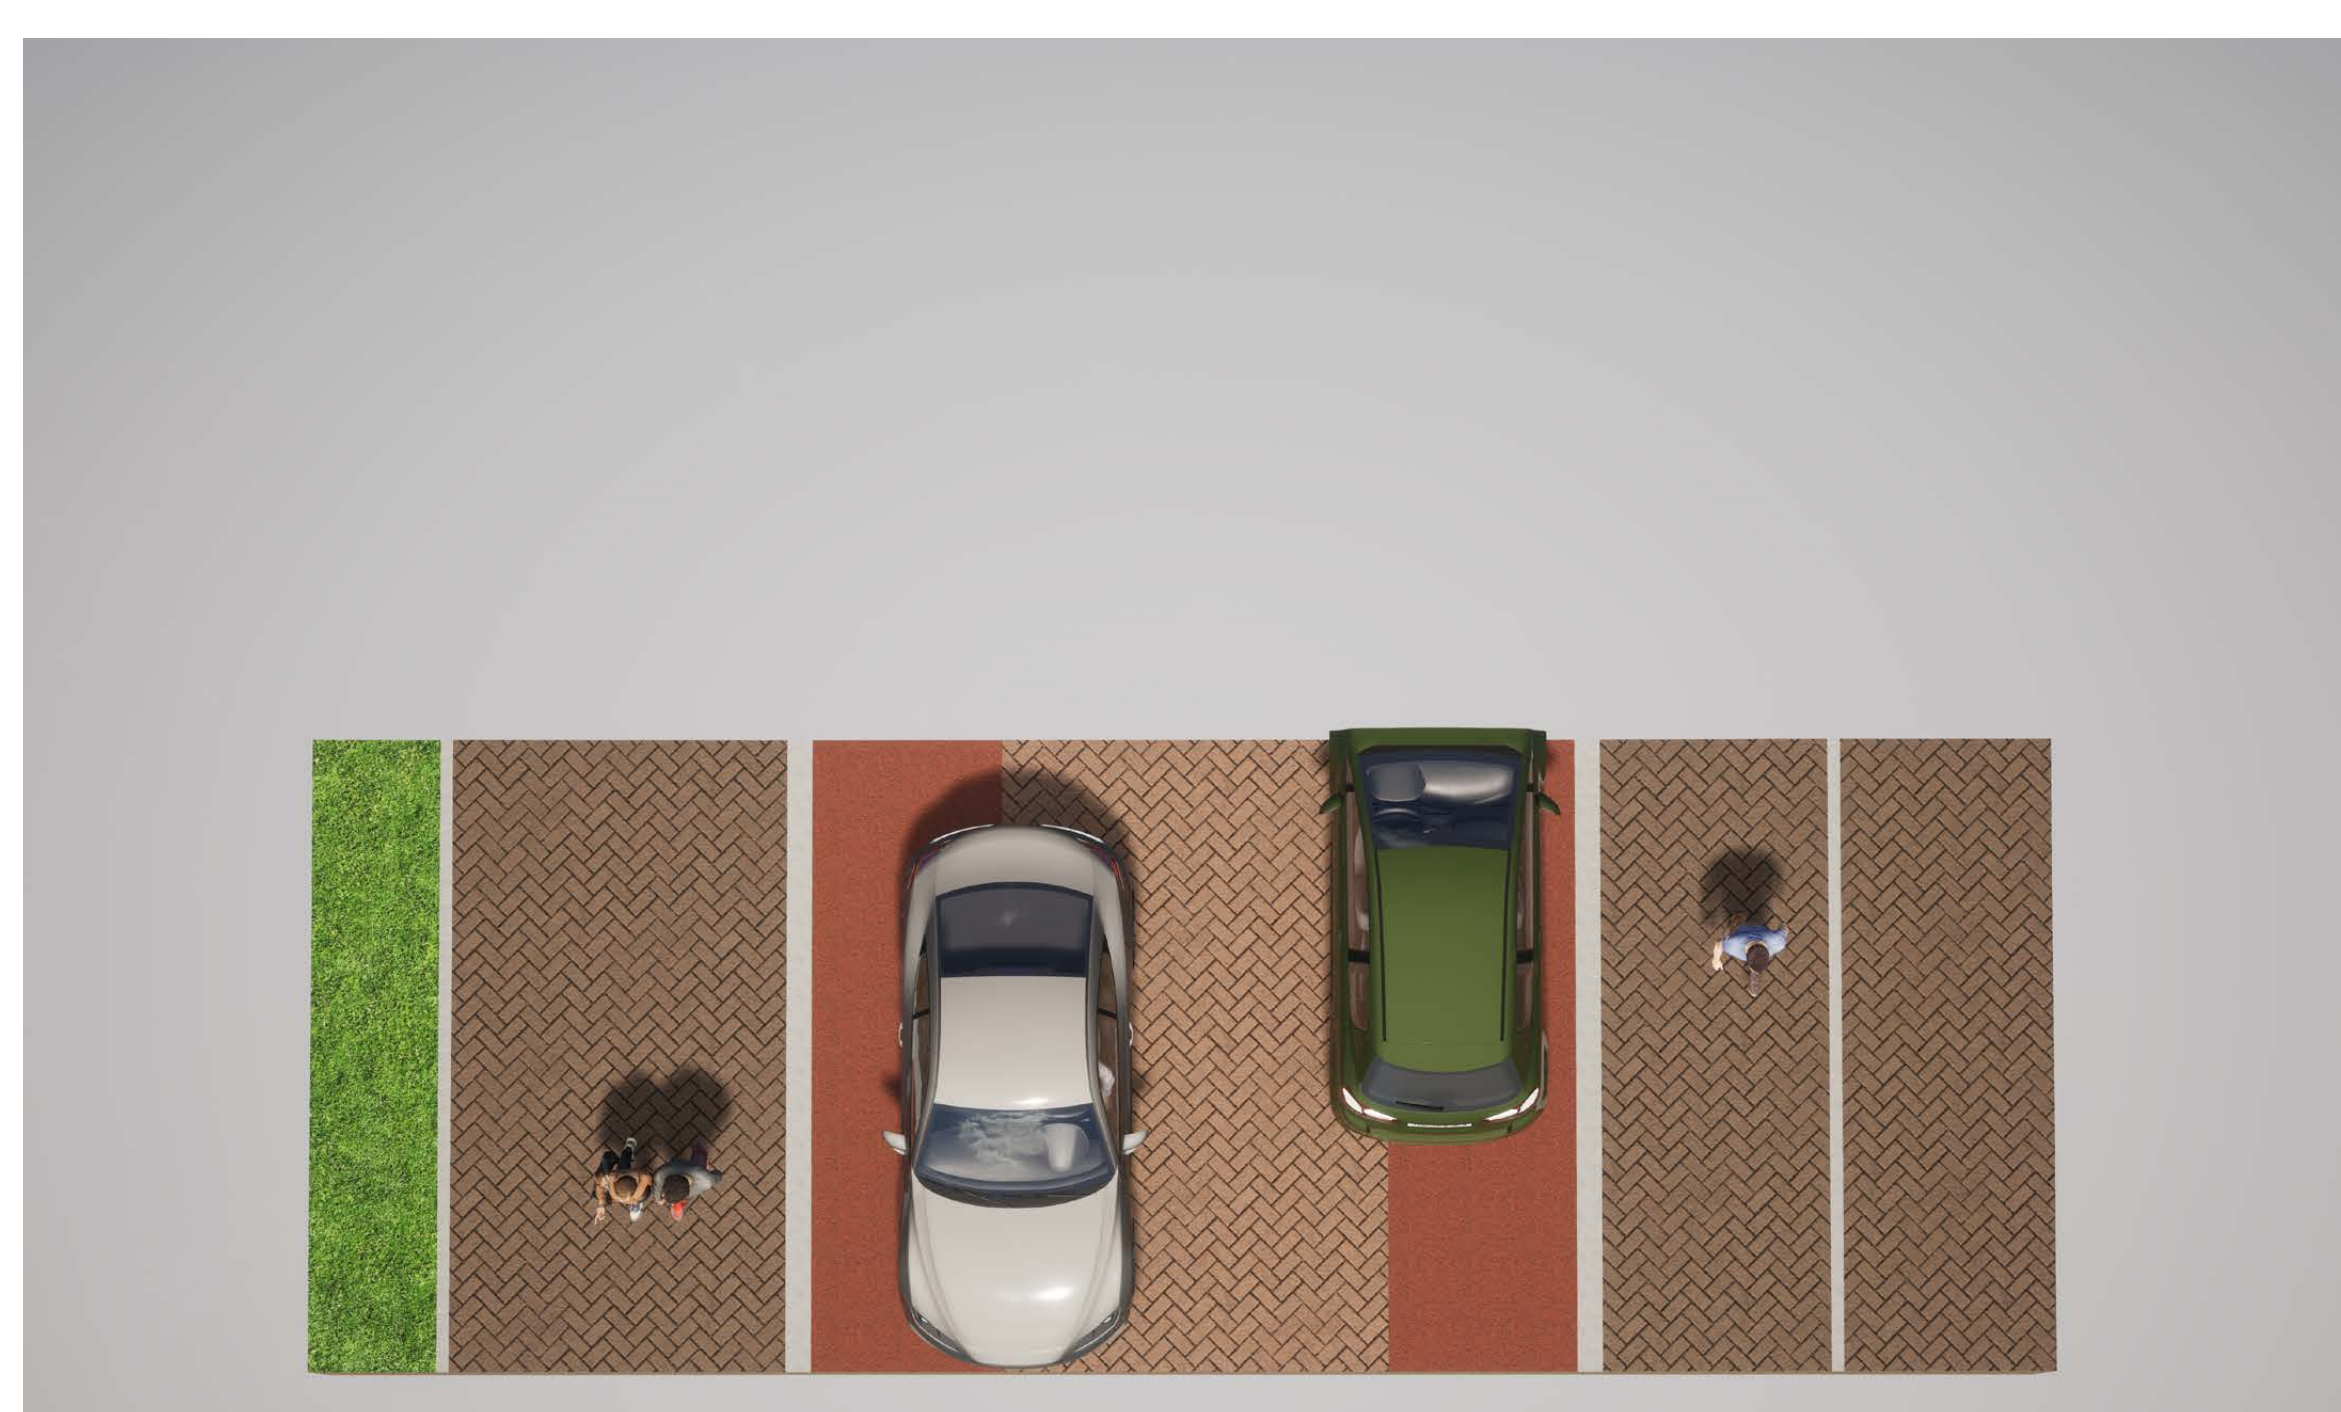

REFERENTIE

Voetpad
Betontegels
30x30 grijs met facet
Halfsteensverband

Trottoirband

Rijstrook
Gebakken klinkers
Keperverband
Keiformaat rood genuanceerd
Bergerac

Fietsstrook
Asfalt grijs

REFERENTIE

Voetpad
Betontegels
30x30 grijs met facet
Halfsteensverband