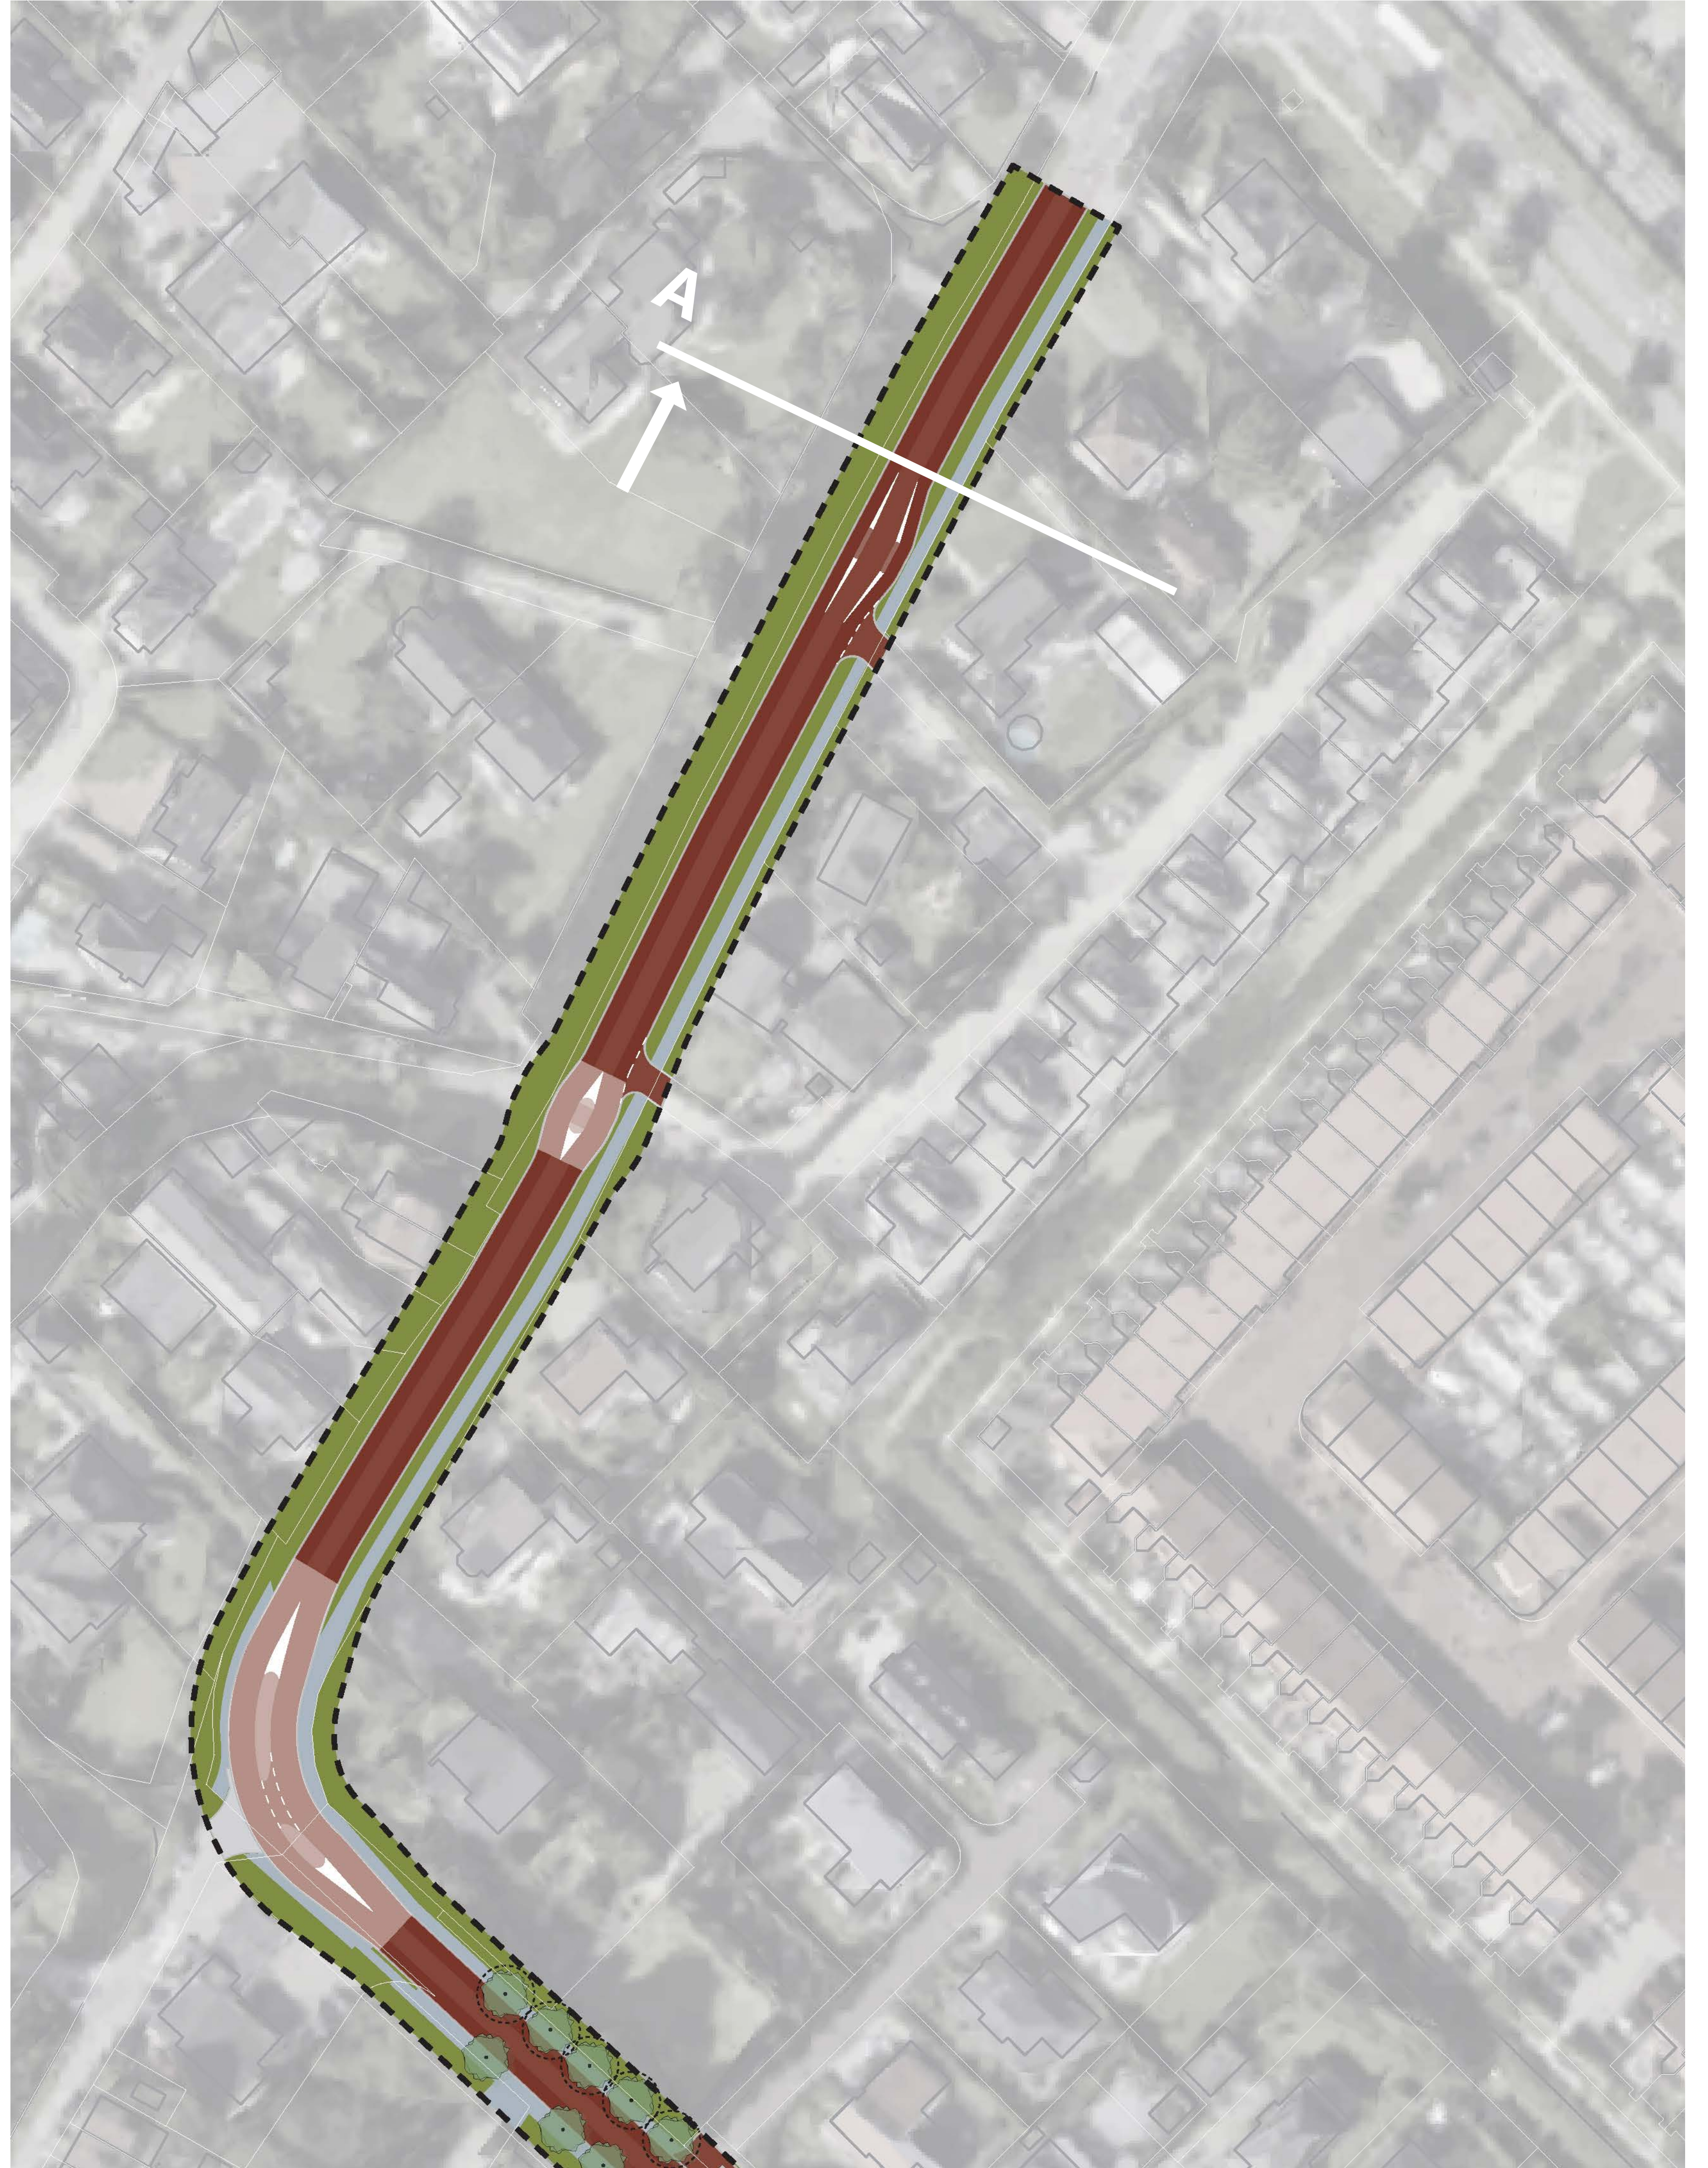

Profiel A

Profiel B

Profiel B'

Profiel C

Profiel D

Zone E

Voetpad
Betontegels
30x30 grijs met facet
Halfsteensverband

Trottoirband

Rijstrook
Gebakken klinkers
Halfsteensverband
Keifmaat rood genueanceerd
Bergerac

Fietsstrook
Asfalt rood

REFERENTIE

Voetpad
Betontegels
30x30 grijs met facet
Halfsteensverband

Trottoirband

Rijstrook
Gebakken klinkers
Keperverband
Keiformaat rood genuanceerd
Bergerac

Fietsstrook
Asfalt grijs

REFERENTIE

Voetpad
Betontegels
30x30 grijs met facet
Halfsteensverband

Trottoirband

Rijstrook
Gebakken klinkers
Halfsteensverband
Keifmaat rood genueanceerd
Bergerac

Fietsstrook
Asfalt rood

REFERENTIE

Voetpad
Betontegels
30x30 grijs met facet
Halfsteensverband

Trottoirband

Rijstrook
Gebakken klinkers
Keperverband
Keiformaat rood genuanceerd
Bergerac

Fietsstrook
Asfalt grijs

REFERENTIE

Voetpad
Betontegels
30x30 grijs met facet
Halfsteensverband